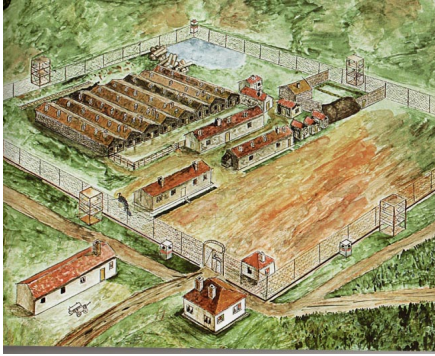

Отиде си лагеристът, нарисувал концлагера „Белене”

Написано от Христо Христов
Събота, 17 Юни 2017 14:52

През 1990 г. издава албума „Затворът Белене”, в който са публикувани негови рисунки на лагера „Белене”, които той рисува тайно още през 70-те години на XX в. Албумът съдържа и описание на бита и ежедневието на лагеристите. Рисунките са особено ценни, тъй като снимки от концлагера не съществуват.

Крум Хорозов е депутат от листата на СДС (от партия БЗНС „Никола Петков”) в 7-то Велико Народно събрание (1990-1991).

Основателят на сайта **desebg.com** Христо Христов поднася своите съболезнования на близките му.

Вижте повече за [албума на Крум Хорозов - ТУК](#) .